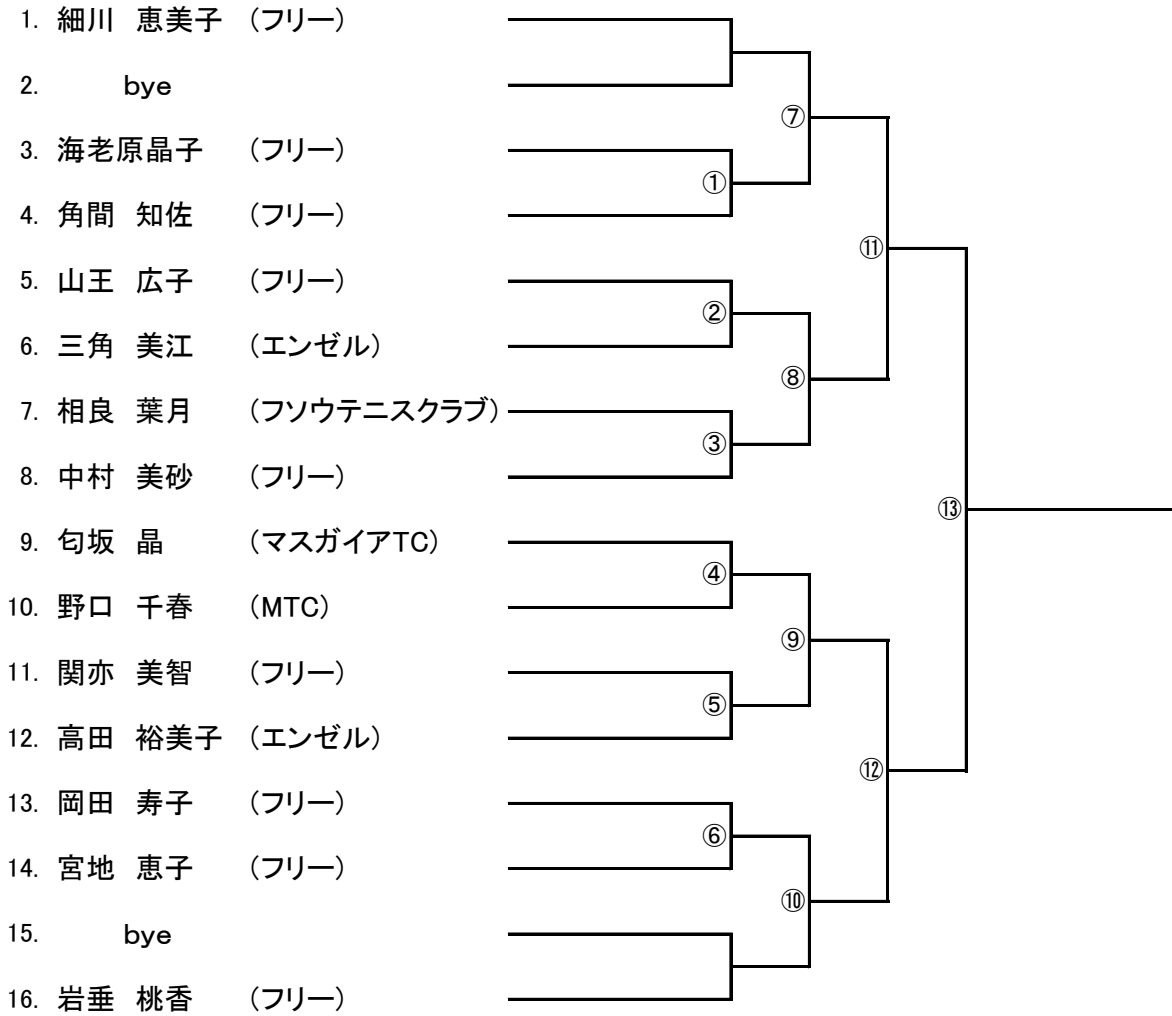

2024年結城オープン夏季シングルス大会ドロー

女子本戦ドロー

(8ゲームマッチ セミアド)

敗者戦ドロー(初戦敗者のみ、負けた順に入ります。)

(6ゲームマッチ セミアド)