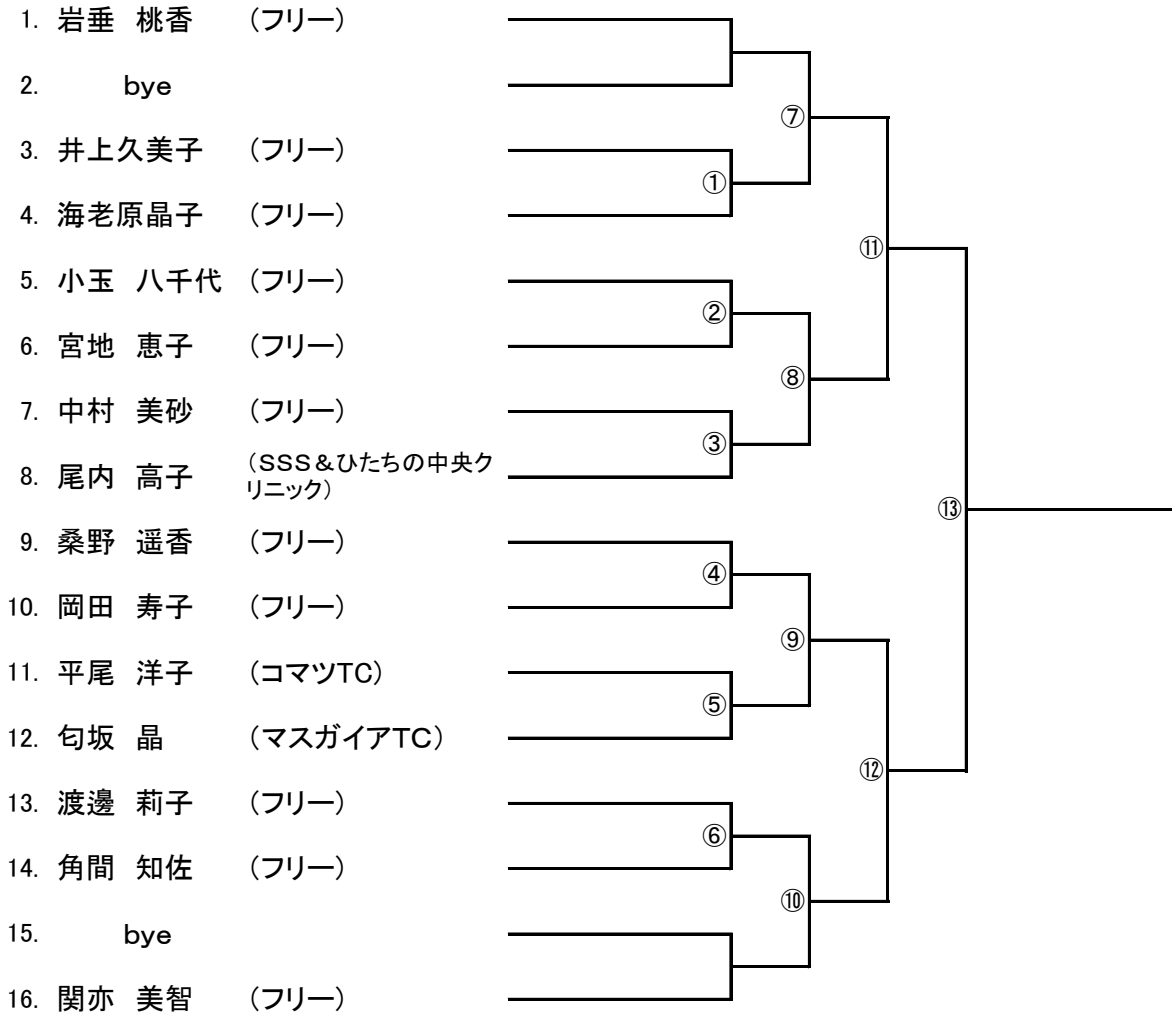

# 2024年結城オープン秋季シングルス大会ドロー

## 女子本戦ドロー

(8ゲームマッチ セミアド)

## 敗者戦ドロー(初戦敗者のみ、負けた順に入ります。)

(6ゲームマッチ セミアド)