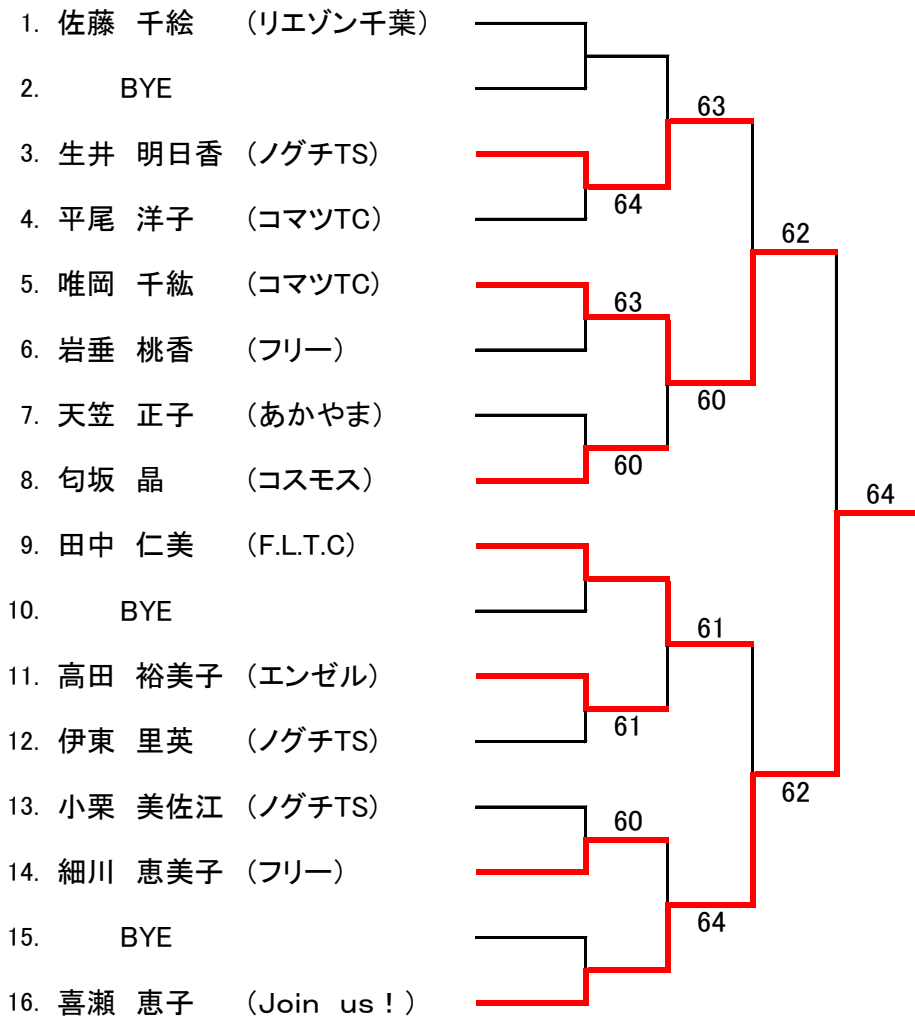

女子本戦結果
(6ゲームマッチ)

三位決定戦

敗者戦結果
(6ゲームマッチ)