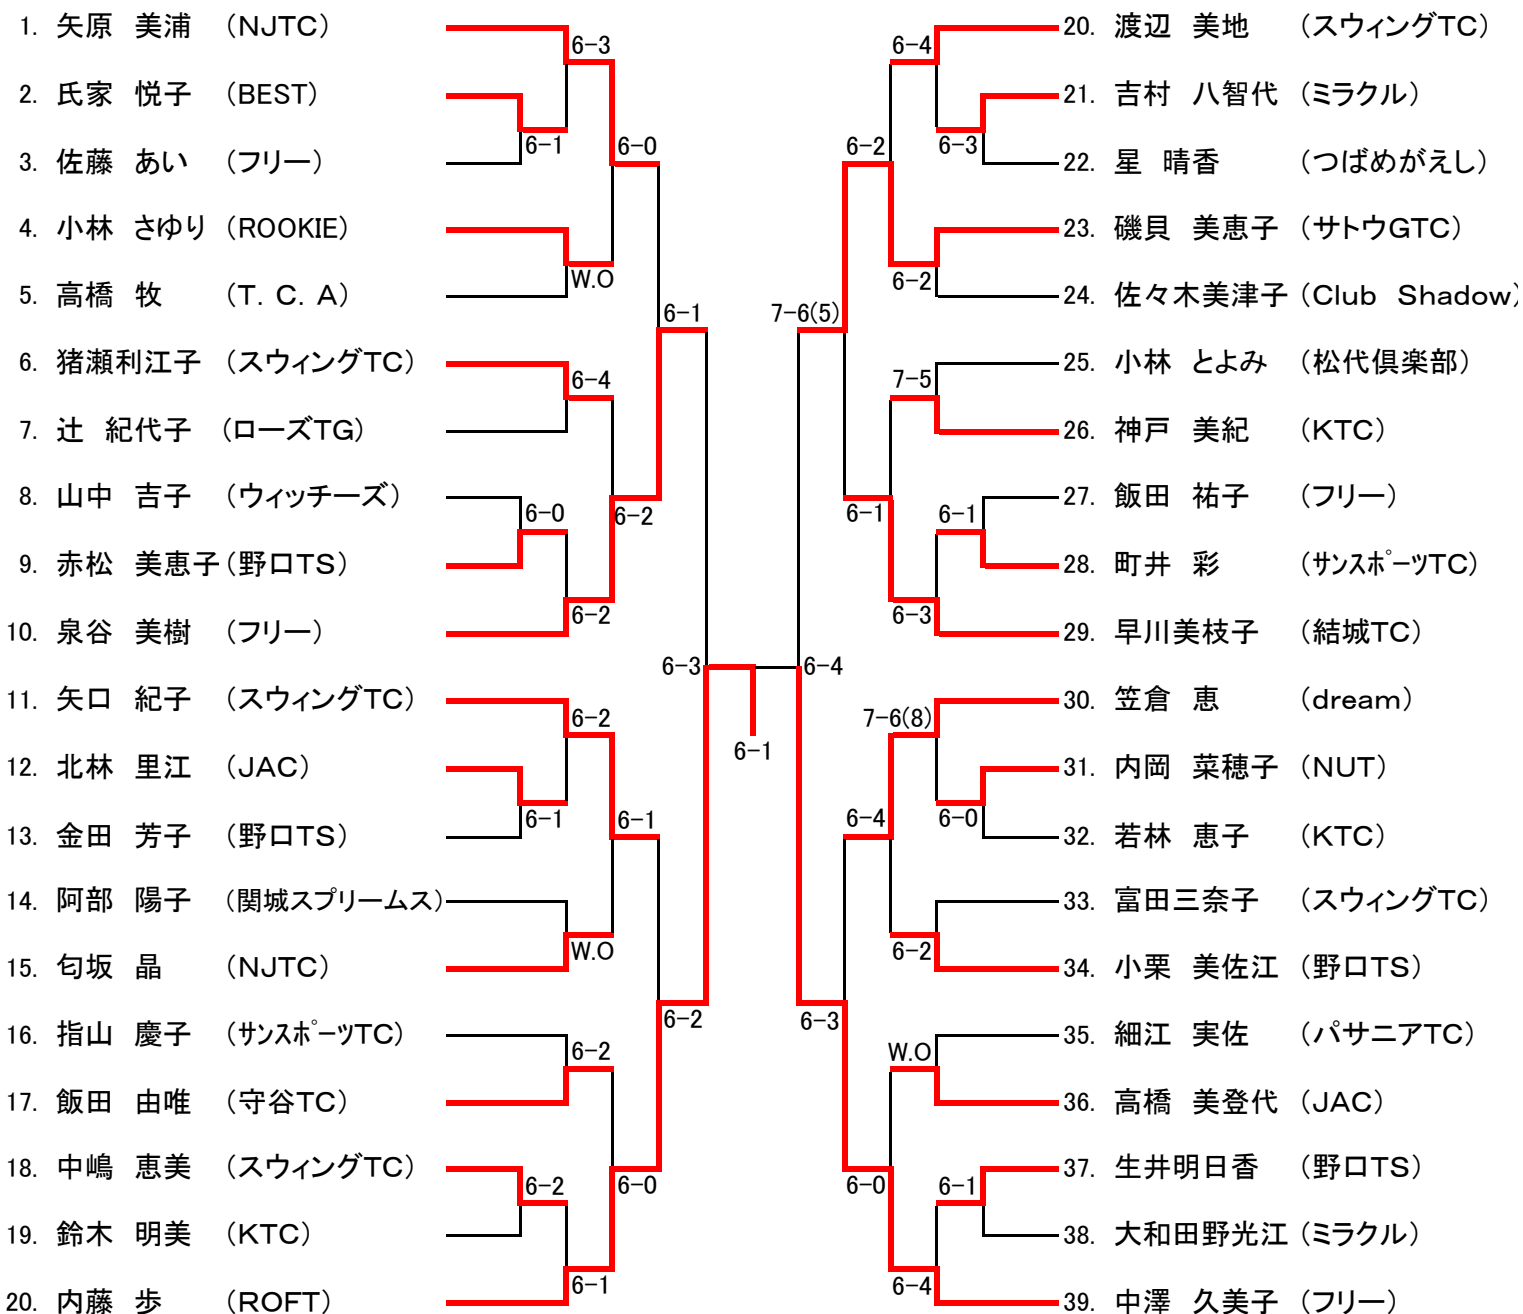

女子本戦

敗者戦